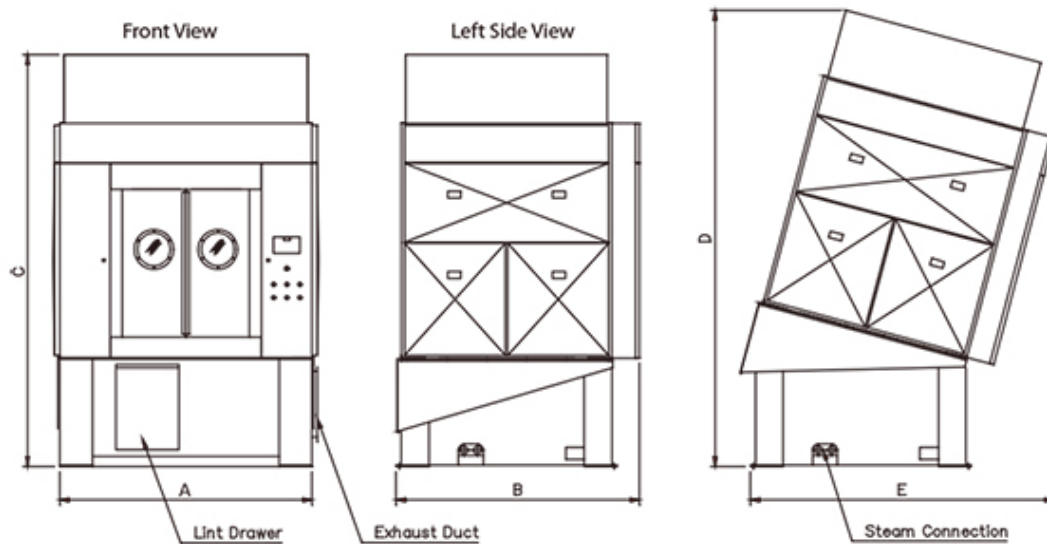

Потребление пара	кг/час	547,75
Давление пара	бар	5,6-8,8
ГАБАРИТНЫЕ РАЗМЕРЫ*		
Ширина	мм	2006
Высота	мм	3132
Глубина	мм	2030/1818
ТРАНСПОРТИРОВОЧНЫЕ ДАННЫЕ*		
Нетто вес	кг	1837
Брутто вес	кг	1905

Архангельск (8182)63-90-72
Астана (7172)727-132
Астрахань (8512)99-46-04
Барнаул (3852)73-04-60
Белгород (4722)40-23-64
Брянск (4832)59-03-52
Владивосток (423)249-28-31
Волгоград (844)278-03-48
Вологда (8172)26-41-59
Воронеж (473)204-51-73
Екатеринбург (343)384-55-89
Иваново (4932)77-34-06