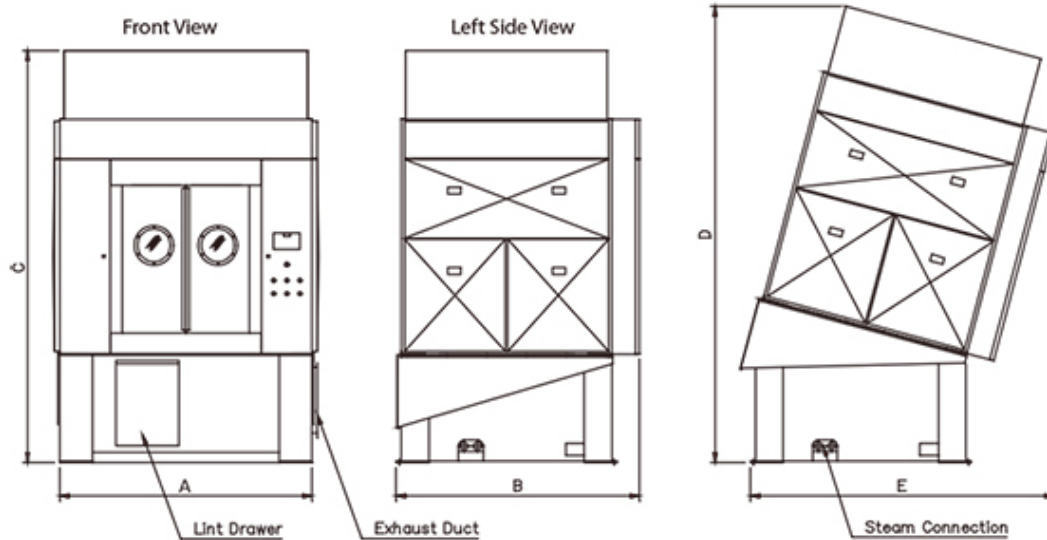

| | | |
|-----------------------------------|--------|---------|
| Потребление пара | кг/час | 939 |
| Давление пара | бар | 5,6-8,8 |
| ГАБАРИТНЫЕ РАЗМЕРЫ* | | |
| Ширина | мм | 3009 |
| Высота | мм | 3083 |
| Глубина | мм | 2321 |
| ТРАНСПОРТИРОВОЧНЫЕ ДАННЫЕ* | | |
| Нетто вес | кг | 3745 |
| Брутто вес | кг | 3809 |