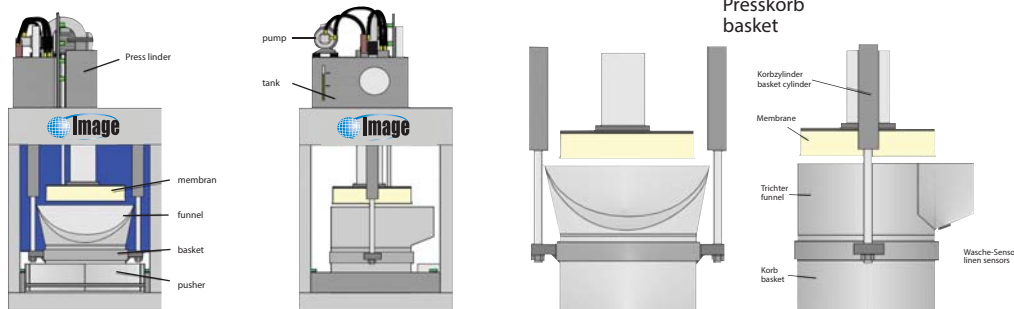

STANDARD FEATURES:

- Устойчивая конструкция (10 000 кг)
- Каркасная конструкция с зажимными колоннами
- Все части, контактирующие с полотном, изготовлены из нержавеющей стали.
- Гидравлический блок с $p_{max} = 310 \text{ бар}$
- Крышки из нержавеющей стали
- Крупногабаритная мембрана из натурального каучука
- Механический толкатель выгрузки
- Управление ПЛК с текстовым и графическим дисплеем
- PLC Menu and dialog programming
- Selectable pre-press sequence
- Four parametric pressure stages
- 15 adjustable pressure programs
- Integrated alarm and fault message system

MODEL	Matric	US	XPS-60/1
Hourly Capacity :			
Maximum Capacity (Batch Size)	kg.	lbs.	60 (132.2)
Overall Dimensions :			
A-Machine Width	mm.	inch.	2120 (83.46)
B-Machine Depth	mm.	inch.	2070 (81.49)
C-Machine Height	mm.	inch.	3501 (137.83)
Motor :			
Hydraulic Pump Motor	kW.	HP.	11 kW.(15 HP)
Water Pump Motor	kW.	HP.	1.1 kW.(1.5 HP)
Voltage:			
Voltage		Ph / V	3 Ph / 380 V+N (+/- 5%)
Frequency		Hz.	50
Controller		VCD	24
Hydraulic:			
Max. Pressure (system)		bar	300
Max. Pressure (linen)		bar	45
Hydraulic Tank Volume		liter	380
Weight and Shipping Information :			
Net Weight (approx.)	kg.	lbs.	10800 (2226.6)

Specification of design is subject to change without notice.
For additional options please consult factory and distributor.

Архангельск (8182)63-90-72
Астана (7172)727-132
Астрахань (8512)99-46-04
Барнаул (3852)73-04-60
Белгород (4722)40-23-64
Брянск (4832)59-03-52
Владивосток (423)249-28-31
Волгоград (844)278-03-48
Вологда (8172)26-41-59
Воронеж (473)204-51-73
Екатеринбург (343)384-55-89
Иваново (4932)77-34-06

Ижевск (3412)26-03-58
Иркутск (395)279-98-46
Казань (843)206-01-48
Калининград (4012)72-03-81
Калуга (4842)92-23-67
Кемерово (3842)65-04-62
Киров (8332)68-02-04
Краснодар (861)203-40-90
Красноярск (391)204-63-61
Курск (4712)77-13-04
Липецк (4742)52-20-81
Киргизия (996)312-96-26-47

Магнитогорск (3519)55-03-13
Москва (495)268-04-70
Мурманск (8152)59-64-93
Набережные Челны (8552)20-53-41
Нижний Новгород (831)429-08-12
Новокузнецк (3843)20-46-81
Новосибирск (383)227-86-73
Омск (3812)21-46-40
Орел (4862)44-53-42
Оренбург (3532)37-68-04
Пенза (8412)22-31-16
Казахстан (772)734-952-31

Пермь (342)205-81-47
Ростов-на-Дону (863)308-18-15
Рязань (4912)46-61-64
Самара (846)206-03-16
Санкт-Петербург (812)309-46-40
Саратов (845)249-38-78
Севастополь (8692)22-31-93
Симферополь (3652)67-13-56
Смоленск (4812)29-41-54
Сочи (862)225-72-31
Ставрополь (8652)20-65-13
Таджикистан (992)427-82-92-69

Сургут (3462)77-98-35
Тверь (4822)63-31-35
Томск (3822)98-41-53
Тула (4872)74-02-29
Тюмень (3452)66-21-18
Ульяновск (8422)24-23-59
Уфа (347)229-48-12
Хабаровск (4212)92-98-04
Челябинск (351)202-03-61
Череповец (8202)49-02-64
Ярославль (4852)69-52-93