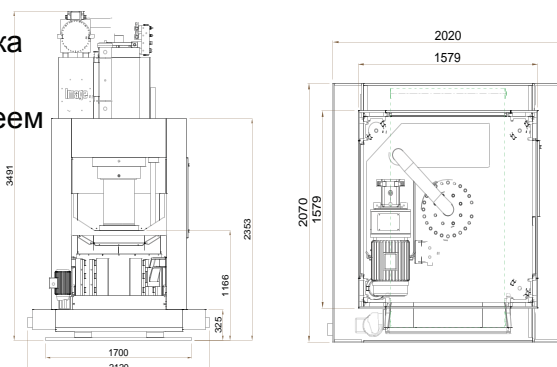

STANDARD FEATURES:

- Устойчивая конструкция (10 000 кг)
- Каркасная конструкция с зажимными колоннами
- Все части, контактирующие с полотном, изготовлены из нержавеющей стали.
- Гидравлический блок с $p_{max} = 310 \text{ бар}$
- Крышки из нержавеющей стали
- Крупногабаритная мембрана из натурального каучука
- Механический толкатель выгрузки
- Управление ПЛК с текстовым и графическим дисплеем
- PLC Menu and dialog programming
- Selectable pre-press sequence
- Four parametric pressure stages
- 15 adjustable pressure programs
- Integrated alarm and fault message system

MODEL	Matric	US	XPS-60/1
Hourly Capacity :			
Maximum Capacity (Batch Size)	kg.	lbs.	60 (132.2)
Overall Dimensions :			
A-Machine Width	mm.	inch.	2120 (83.46)
B-Machine Depth	mm.	inch.	2070 (81.49)
C-Machine Height	mm.	inch.	3501 (137.83)
Motor :			
Hydraulic Pump Motor	kW.	HP.	11 kW.(15 HP)
Water Pump Motor	kW.	HP.	1.1 kW.(1.5 HP)
Voltage:			
Voltage		Ph / V	3 Ph / 380 V+N (+/- 5%)
Frequency		Hz.	50
Controller		VCD	24
Hydraulic:			
Max. Pressure (system)		bar	300
Max. Pressure (linen)		bar	45
Hydraulic Tank Volume		liter	380
Weight and Shipping Information :			
Net Weight (approx.)	kg.	lbs.	10800 (2226.6)

Specification of design is subject to change without notice.
For additional options please consult factory and distributor.

Архангельск (8182)63-90-72
Астана (7172)727-132
Астрахань (8512)99-46-04
Барнаул (3852)73-04-60
Белгород (4722)40-23-64
Брянск (4832)59-03-52
Владивосток (423)249-28-31
Волгоград (844)278-03-48
Вологда (8172)26-41-59
Воронеж (473)204-51-73
Екатеринбург (343)384-55-89
Иваново (4932)77-34-06

Ижевск (3412)26-03-58
Иркутск (395)279-98-46
Казань (843)206-01-48
Калининград (4012)72-03-81
Калуга (4842)92-23-67
Кемерово (3842)65-04-62
Киров (8332)68-02-04
Краснодар (861)203-40-90
Красноярск (391)204-63-61
Курск (4712)77-13-04
Липецк (4742)52-20-81
Киргизия (996)312-96-26-47

Магнитогорск (3519)55-03-13
Москва (495)268-04-70
Мурманск (8152)59-64-93
Набережные Челны (8552)20-53-41
Нижний Новгород (831)429-08-12
Новокузнецк (3843)20-46-81
Новосибирск (383)227-86-73
Омск (3812)21-46-40
Орел (4862)44-53-42
Оренбург (3532)37-68-04
Пенза (8412)22-31-16
Казахстан (772)734-952-31

Пермь (342)205-81-47
Ростов-на-Дону (863)308-18-15
Рязань (4912)46-61-64
Самара (846)206-03-16
Санкт-Петербург (812)309-46-40
Саратов (845)249-38-78
Севастополь (8692)22-31-93
Симферополь (3652)67-13-56
Смоленск (4812)29-41-54
Сочи (862)225-72-31
Ставрополь (8652)20-65-13
Таджикистан (992)427-82-92-69

Сургут (3462)77-98-35
Тверь (4822)63-31-35
Томск (3822)98-41-53
Тула (4872)74-02-29
Тюмень (3452)66-21-18
Ульяновск (8422)24-23-59
Уфа (347)229-48-12
Хабаровск (4212)92-98-04
Челябинск (351)202-03-61
Череповец (8202)49-02-64
Ярославль (4852)69-52-93