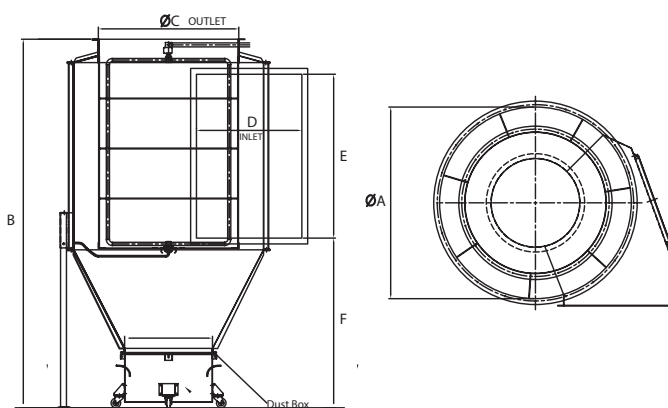

Архангельск (8182)63-90-72
Астана (7172)727-132
Астрахань (8512)99-46-04
Барнаул (3852)73-04-60
Белгород (4722)40-23-64
Брянск (4832)59-03-52
Владивосток (423)249-28-31
Волгоград (844)278-03-48
Вологда (8172)26-41-59
Воронеж (473)204-51-73
Екатеринбург (343)384-55-89
Иваново (4932)77-34-06

Ижевск (3412)26-03-58
Иркутск (395)279-98-46
Казань (843)206-01-48
Калининград (4012)72-03-81
Калуга (4842)92-23-67
Кемерово (3842)65-04-62
Киров (8332)68-02-04
Краснодар (861)203-40-90
Красноярск (391)204-63-61
Курск (4712)77-13-04
Липецк (4742)52-20-81
Киргизия (996)312-96-26-47

Магнитогорск (3519)55-03-13
Москва (495)268-04-70
Мурманск (8152)59-64-93
Набережные Челны (8552)20-53-41
Нижний Новгород (831)429-08-12
Новокузнецк (3843)20-46-81
Новосибирск (383)227-86-73
Омск (3812)21-46-40
Орел (4862)44-53-42
Оренбург (3532)37-68-04
Пенза (8412)22-31-16
Казахстан (772)734-952-31

Пермь (342)205-81-47
Ростов-на-Дону (863)308-18-15
Рязань (4912)46-61-64
Самара (846)206-03-16
Санкт-Петербург (812)309-46-40
Саратов (845)249-38-78
Севастополь (8692)22-31-93
Симферополь (3652)67-13-56
Смоленск (4812)29-41-54
Сочи (862)225-72-31
Ставрополь (8652)20-65-13
Таджикистан (992)427-82-92-69

Сургут (3462)77-98-35
Тверь (4822)63-31-35
Томск (3822)98-41-53
Тула (4872)74-02-29
Тюмень (3452)66-21-18
Ульяновск (8422)24-23-59
Уфа (347)229-48-12
Хабаровск (4212)92-98-04
Челябинск (351)202-03-61
Череповец (8202)49-02-64
Ярославль (4852)69-52-93